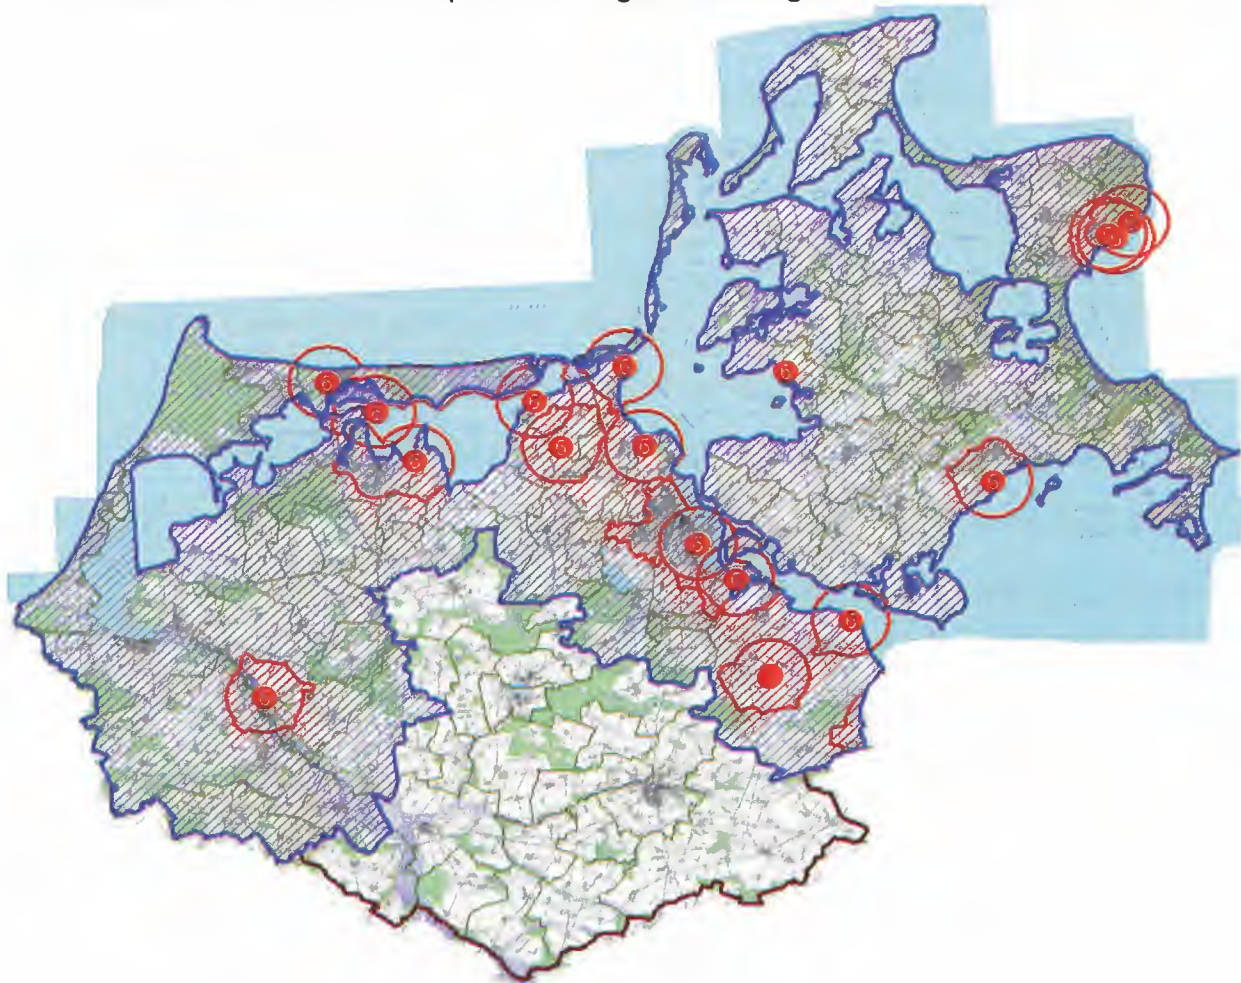

Wildvogelgeflügelpest - Beobachtungsgebiet (Stand 09.12.2016):

Der gesamte Landkreis Vorpommern-Rügen mit Ausnahme folgender Gemeinden:

Deyelsdorf, Drechow, Franzburg, Glewitz, Grammendorf, Gransebieth, Gremersdorf-Buchholz, Hugoldsdorf, Jakobsdorf, Lindholz, Milienhagen-Oebelitz, Papenhagen, Richtenberg, Splietsdorf, Stadt Grimmen, Süderholz, Tribsees, Velgast (Territorium südlich der B 105) Weitenhagen, Wendisch-Baggendorf, Wittenhagen ohne den Ortsteil Kakernehl, sowie mit Ausnahme der als Wildvogelgeflügelpest-Sperrbezirk per Allgemeinverfügung des Landrates des Landkreises Vorpommern-Rügen bekannt gemachten Gebiete.

Wildvogelgeflügelpest - Sperrbezirk

Wildvogelgeflügelpest - Beobachtungsgebiet

Ausbruch Wildvogelgeflügelpest oder Geflügelpest

Hinweis: In diesem Schreiben werden die per Allgemeinverfügung bekannt gemachten Restriktionsgebiete zum Ausbruch der Wildvogelgeflügelpest im Landkreis Vorpommern-Rügen für den besseren Überblick zusammengefasst. Rechtsverbindlich sind die öffentlich bekannt gemachten Allgemeinverfügungen des Landrates.

Im Auftrag

S. Keil
Amtstierärztin

Stralsund 09.12.2016