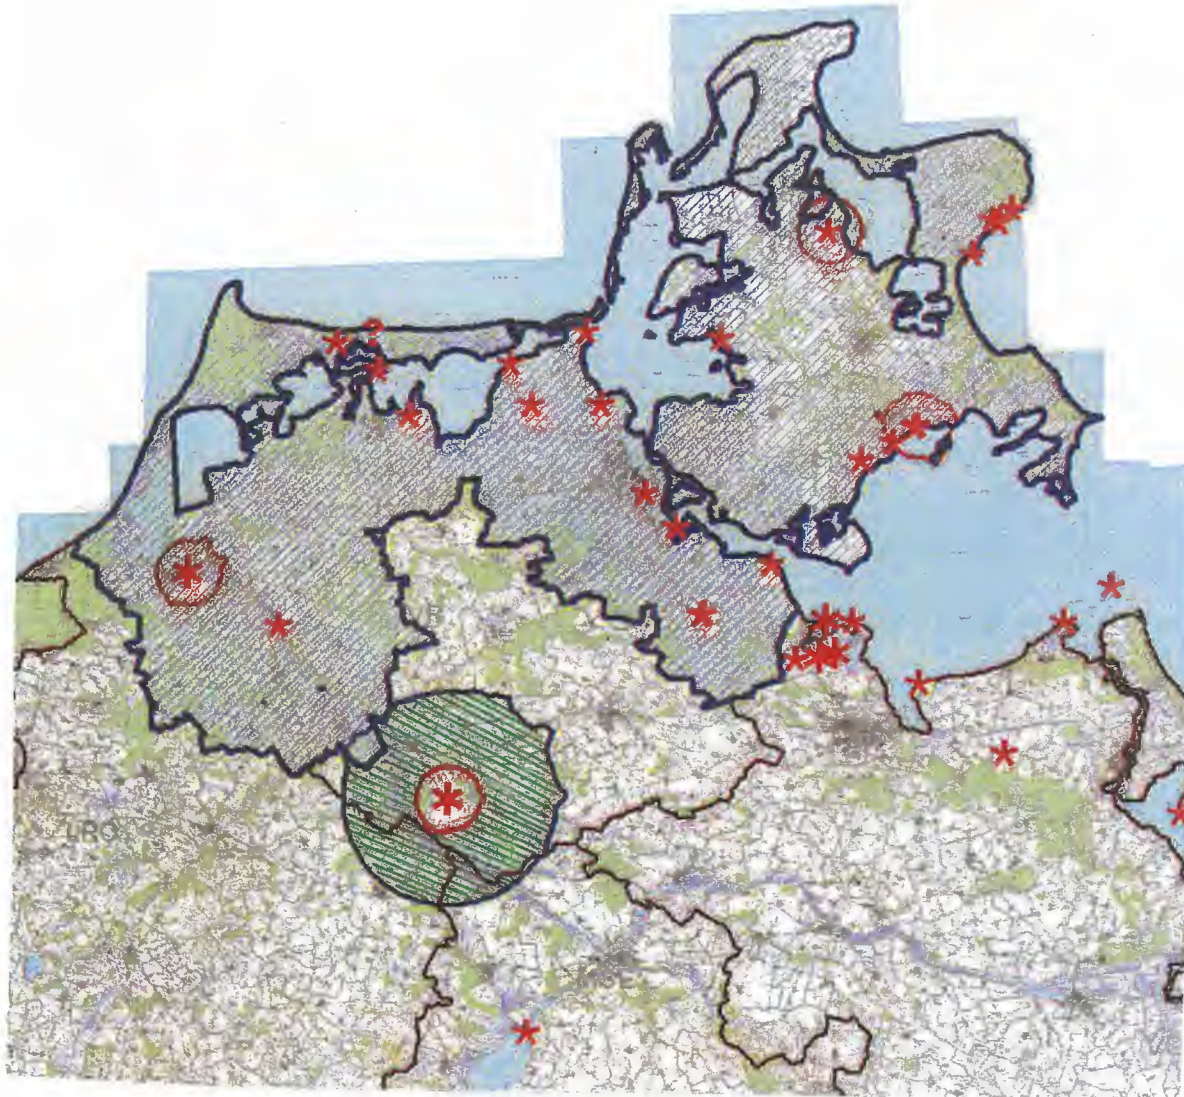

Wildvogelgeflügelpest/Geflügelpest - Sperrbezirk

Wildvogelgeflügelpest - Beobachtungsgebiet

Geflügelpest-Beobachtungsgebiet

Ausbruch Wildvogelgeflügelpest oder Geflügelpest

Hinweise:

In diesem Schreiben werden die per Allgemeinverfügung bekannt gemachten Restriktionsgebiete zum Ausbruch der Wildvogelgeflügelpest im Landkreis Vorpommern-Rügen für den besseren Überblick zusammengefasst. Rechtsverbindlich sind die öffentlich bekannt gemachten Allgemeinverfügungen des Landrates.

Es besteht weiterhin im gesamten Landkreis Vorpommern-Rügen Stallpflicht für Geflügel.

Im Auftrag

Dr. Leonore Lange
Fachdienstleiterin

Stralsund, den 09.02.2017